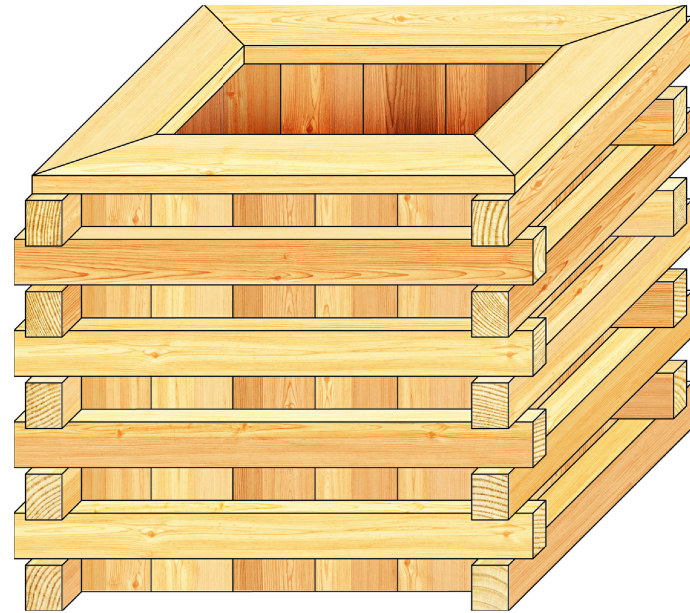

Схема раскладки брусков кашпо

1 - 1

Спецификация

Поз.	Обозначение	Наименование	Кол.	Масса, ед., кг	Примечание
1	-//-	Брусочек			
2	-//-	Планкен прямой			
3	-//-	Верхняя декоративная планка			
4	-//-	Дно кашпо, доска обрезная			м2
5		Гидроизоляция (пленка для защиты от влаги)			м2